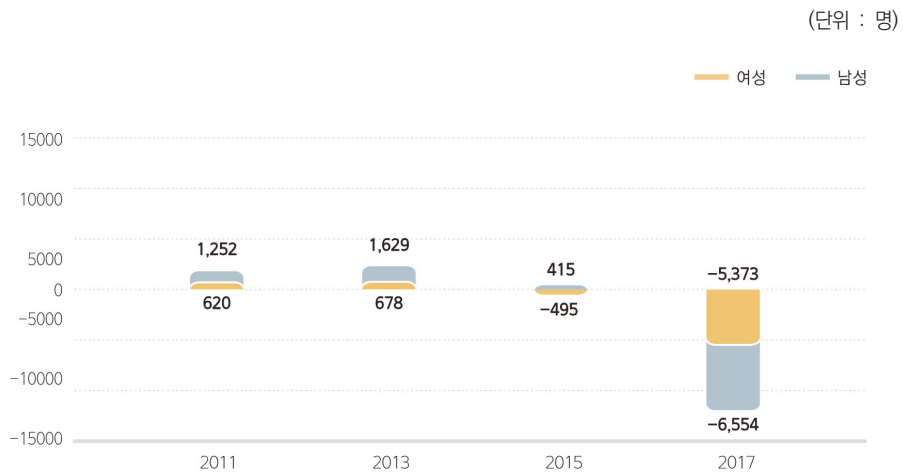

- 2017년 울산광역시 총 사망자 수는 4,886명으로 여성 2,206명, 남성 2,680명, 십만 명당 사망률은 여성 390.9명, 남성은 448.2명으로 나타남.

4) 인구이동

〈그림 1-7〉 성별 순 이동 인구

자료 : 통계청, 「국내인구이동통계」, 성인지통계시스템.

- 울산광역시 순이동 인구는 2013년까지 양수, 즉 전입인구가 전출인구보다 많은 상태를 유지하다가, 2015년에 여성은 음수, 남성은 양수의 상태를 보임. 2017년에는 총 11,917명 (여성 5,373명, 남성 6,544명)이 전출한 것으로 나타남. 울산의 인구는 경제위기 등을 경험 하면서 외부로 전출하는 인구가 증가 한 것으로 보임.