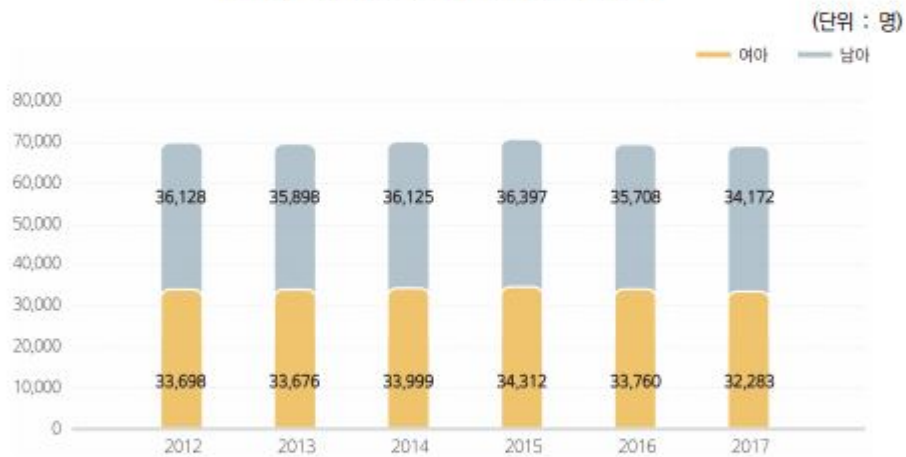

■ 2018 울산광역시 성인지 통계

3. 보육

1) 보육현황

〈그림 III-1〉 성별 보육대상 아동(0-5세) 수

자료 : 행정안전부, 「주민등록 인구통계」, 성인지통계시스템.

- 울산광역시 보육현황에 대해 살펴보면, 0-5세 영유아 인구는 2012년 총 69,826명이며, 이 중 여아는 33,698명, 남아는 36,128명으로 여아의 비율은 48.2%이며 2017년 영유아 인구는 총 66,455명으로 여아는 32,283명, 남아는 34,172명으로 여아의 비율은 48.5%으로 나타남.