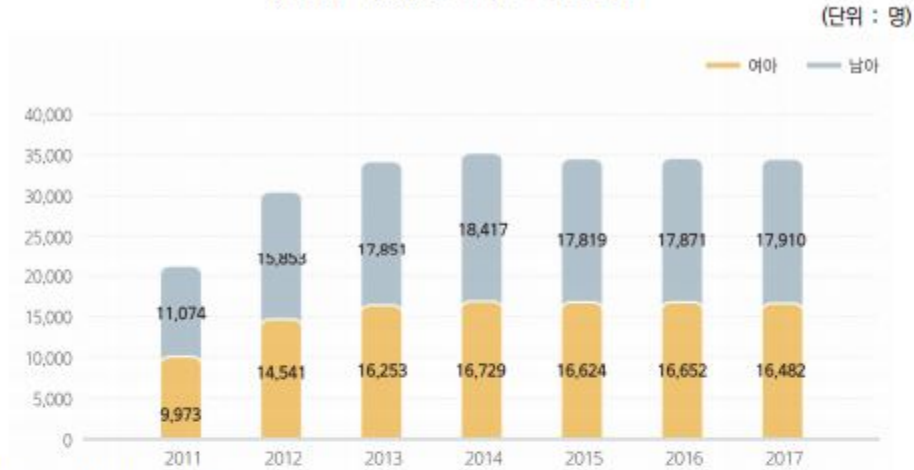

### 3) 보육지원

〈그림 III-4〉 성별 보육료 지원 인원

자료 : 보건복지부, 「보육통계」.

## II. 통계요약 및 분석 ■

- 울산광역시 보육료지원 아동 수는 2011년 총 21,047명이었으며, 전 계층 보육수당이 지원이 시작된 시기인 2012년부터 증가추세를 보이며 2013년 이후부터는 큰 변동이 없음. 2017년 보육료 지원을 받은 여아는 16,482명, 남아는 17,910명으로 나타남.